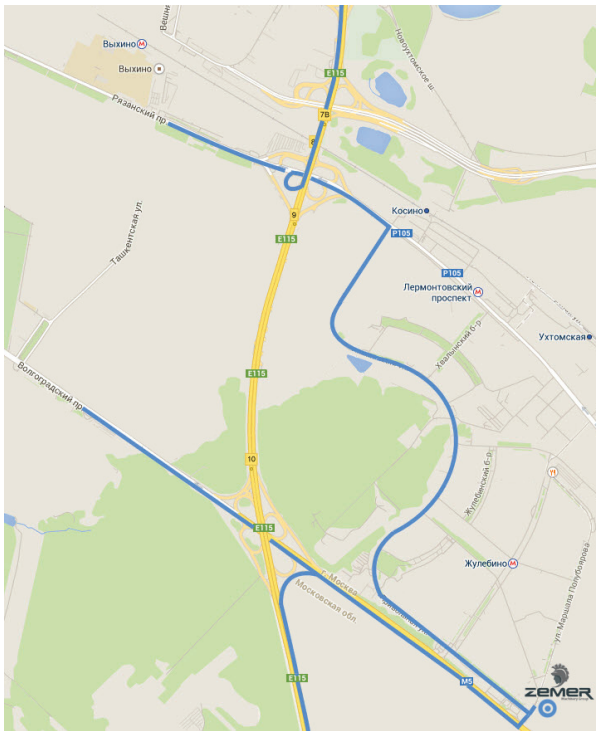

Техника

Оборудование

Запасные части

Схема проезда

г. Москва, Новорязанское ш. 1 "Б"

Тел: 8 (495) 502-502-2

Моб: +7 (916) 45-111-49

www.parts.z-mg.ru