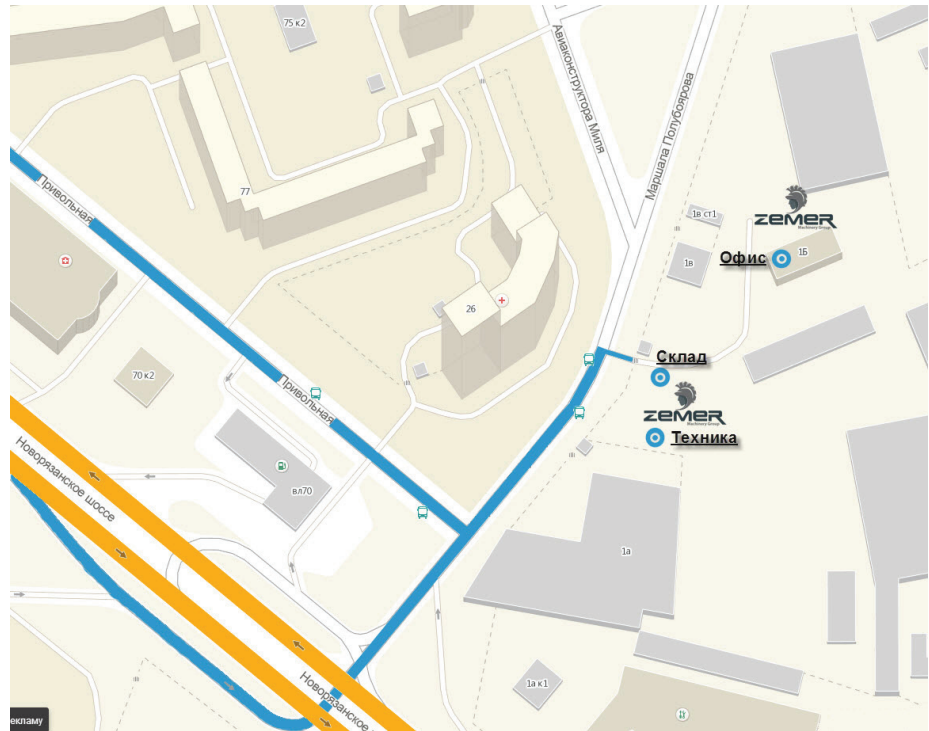

Техника

Оборудование

Запасные части

Схема проезда

г. Москва, Новорязанское ш. 1 "Б"

Тел: 8 (495) 502-502-2

Моб: +7 (916) 45-111-49

www.parts.z-mg.ru